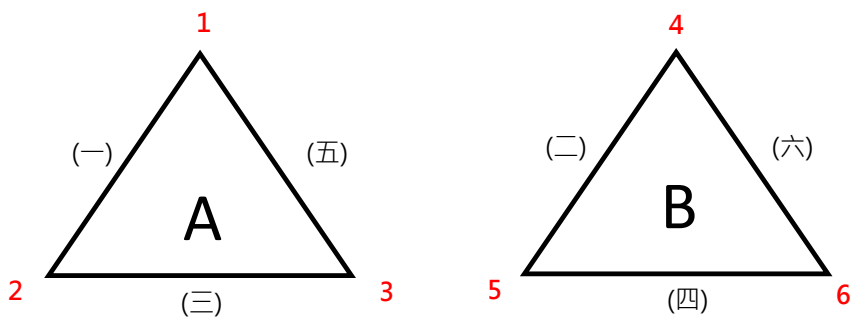

2024全國少年盃足球錦標賽 學校女子六年級組

2024全國少年盃足球錦標賽 學校女子六年級組

日期	時間	場次	數字籤	隊名	成績	數字籤	隊名	場地
5月12日	1800-1900	(一)	1			2		宜運B
	1900-2000	(二)	4			5		宜運A
5月13日	1400-1500	(三)	2			3		宜運A
		(四)	5			6		宜運B
	1900-2000	(五)	3			1		宜運A
		(六)	6			4		宜運B
5月14日	1300-1400	(七)		A1			B2	宜運A
		(八)		A2			B1	宜運B
	1800-1900	(九)		(七)敗			(八)敗	宜運A
		(十)		(七)勝			(八)勝	宜運B