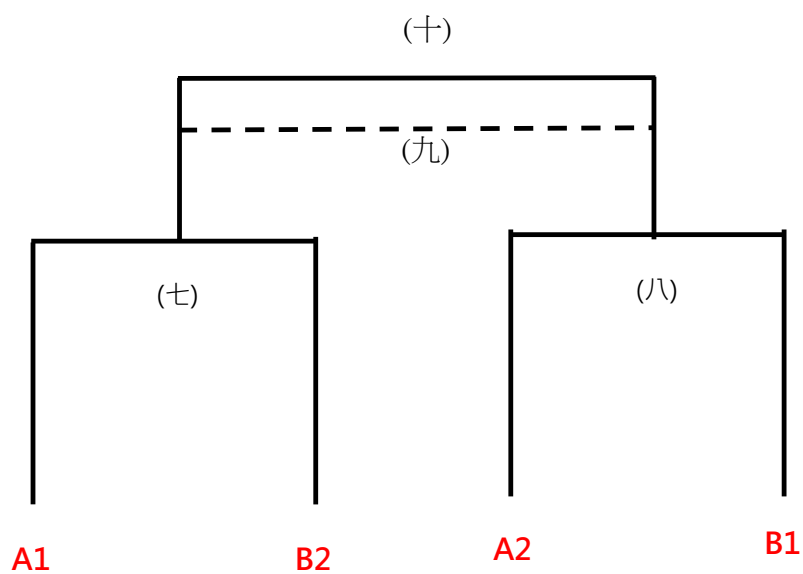

2024全國少年盃足球錦標賽 學校女子六年級組

2024全國少年盃足球錦標賽 學校女子六年級組

日期	時間	場次	數字籤	隊名	成績	數字籤	隊名	場地
5月12日	1800-1900	(一)	1			2		宜運B
	1900-2000	(二)	4			5		宜運A
5月13日	1400-1500	(三)	2			3		宜運A
		(四)	5			6		宜運B
	1900-2000	(五)	3			1		宜運A
		(六)	6			4		宜運B
5月14日	1300-1400	(七)		A1			B2	宜運A
		(八)		A2			B1	宜運B
	1800-1900	(九)		(七)敗			(八)敗	宜運A
		(十)		(七)勝			(八)勝	宜運B