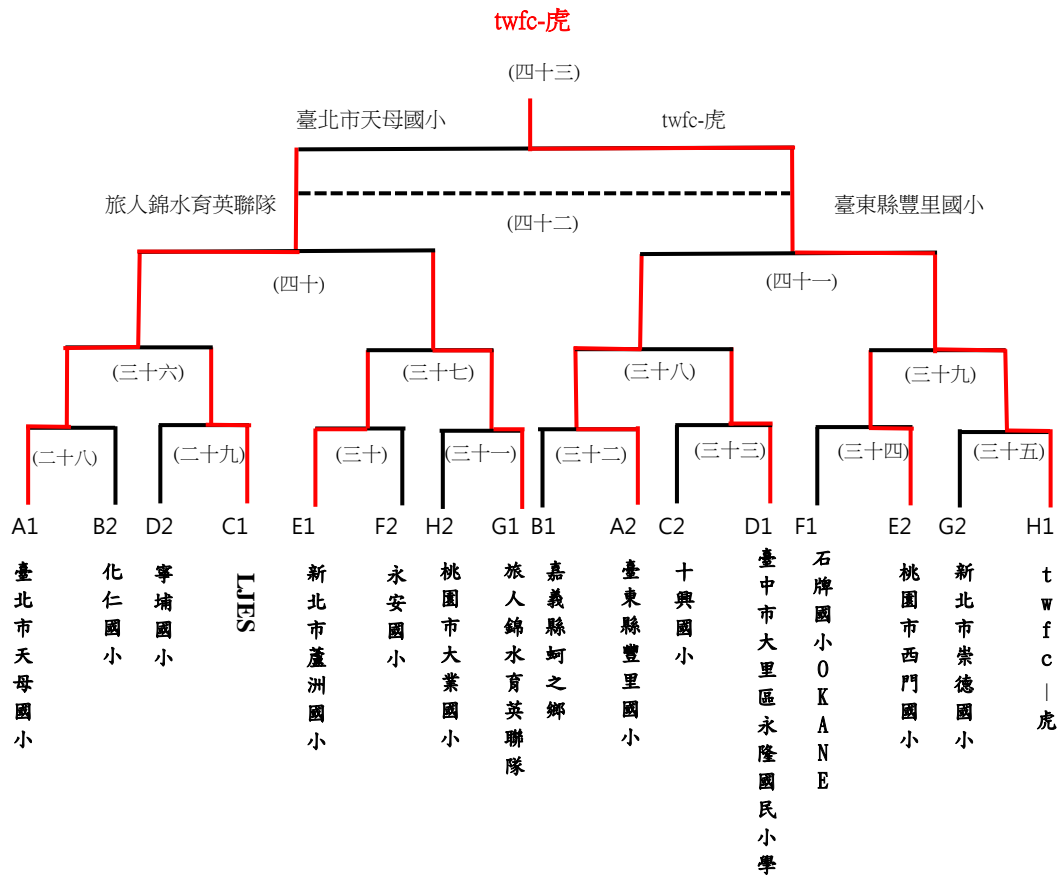

2023全國協會盃FUTSAL足球錦標賽

U13男生組賽程