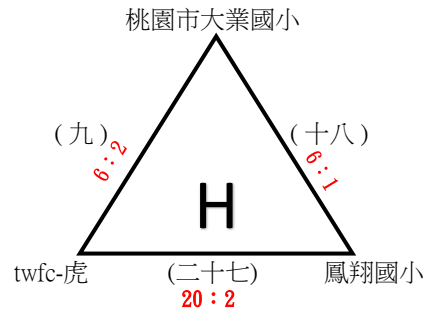

2023全國協會盃FUTSAL足球錦標賽

U13男生組賽程