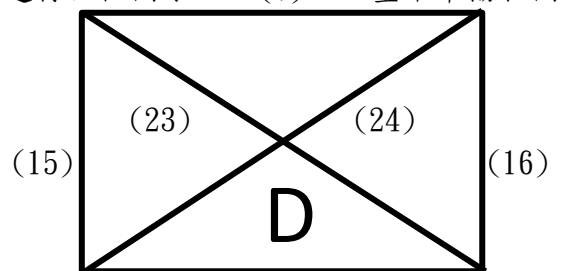

2022全國學童盃足球錦標賽總決賽 學校六年級組

高雄市立楠梓足球場

高雄市文山國小 (1) 高雄市阿蓮國小 桃園市中原國小 (3) 臺中市賴厝國小

宜蘭縣凱旋國小 (2) 宜蘭縣員山國小 高雄市後勁國小 (4) 桃園市同安國小

花蓮縣北埔國小 (5) 臺中市國安國小

花蓮縣化仁國小 (7) 臺中市協和國小

新北市蘆洲國小 (6) 臺北市士東國小 臺北市天母國小 (8) 彰化縣南郭國小

(32) 冠、亞軍賽

(31) 季、殿軍賽