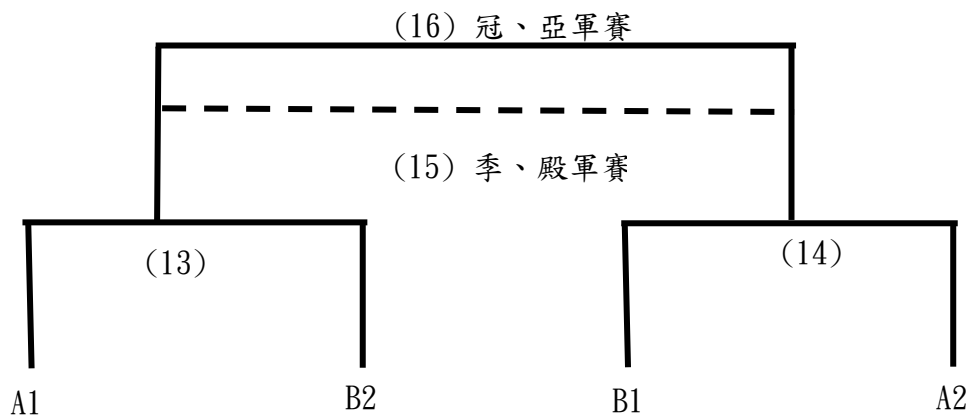

2022全國學童盃足球錦標賽總決賽 女子四年級組
高雄市立楠梓足球場