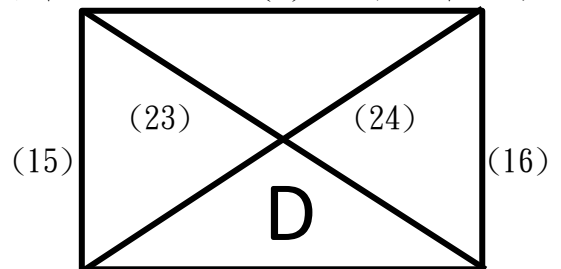

臺中市國安國小 (7) 桃園市西門國小