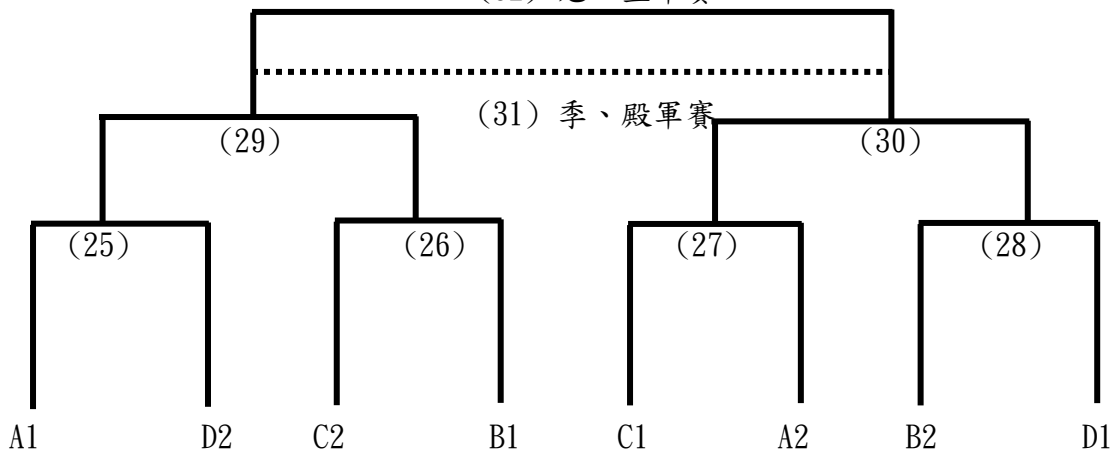

高雄市阿蓮國小 (6) 苗栗縣尖山國小 屏東縣潮昇國小 (8) 花蓮縣化仁國小

(32) 冠、亞軍賽