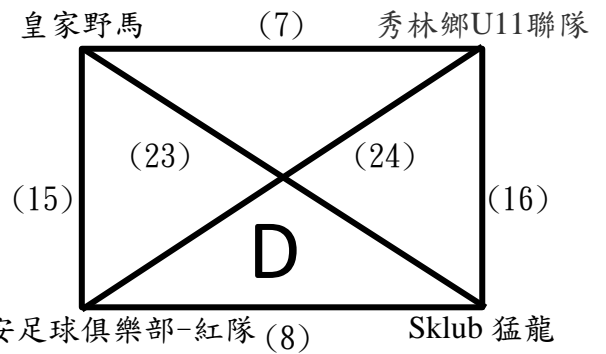

2022全國學童盃足球錦標賽總決賽 公開五年級組

高雄市立楠梓足球場