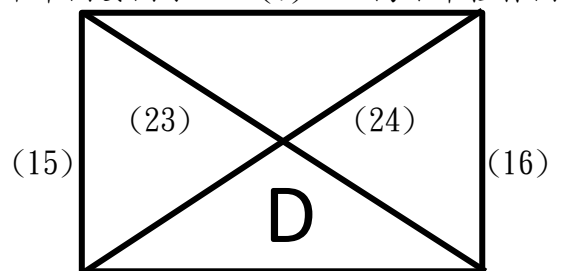

屏東縣民和國小 (2)

臺中市清水國小 (4) 高雄市右昌國小

臺北市大安國小 (5) 高雄市阿蓮國小

臺中市國安國小 (7) 高雄市桂林國小