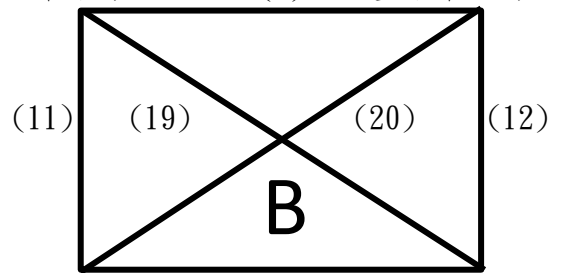

2022全國學童盃足球錦標賽總決賽 學校六年級組

高雄市立楠梓足球場

高雄市文山國小 (1) 高雄市阿蓮國小 桃園市中原國小 (3) 臺中市賴厝國小

宜蘭縣凱旋國小 (2) 宜蘭縣員山國小 高雄市後勁國小 (4) 桃園市同安國小

花蓮縣北埔國小 (5) 臺中市國安國小

花蓮縣化仁國小 (7) 臺中市協和國小