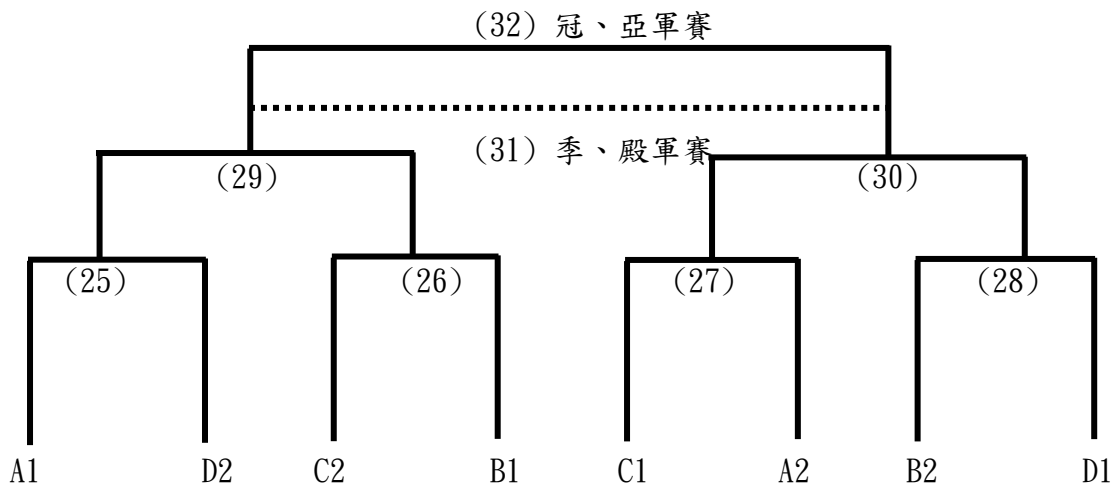

2022全國學童盃足球錦標賽總決賽 公開五年級組

高雄市立楠梓足球場