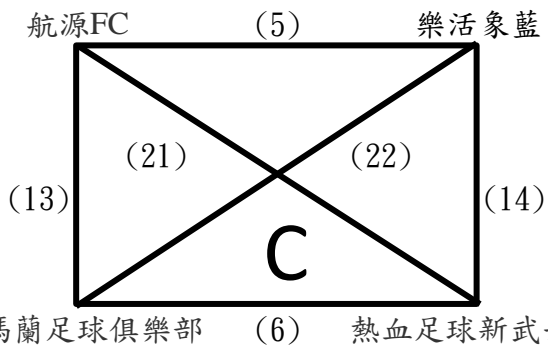

2022全國學童盃足球錦標賽總決賽 公開五年級組

高雄市立楠梓足球場