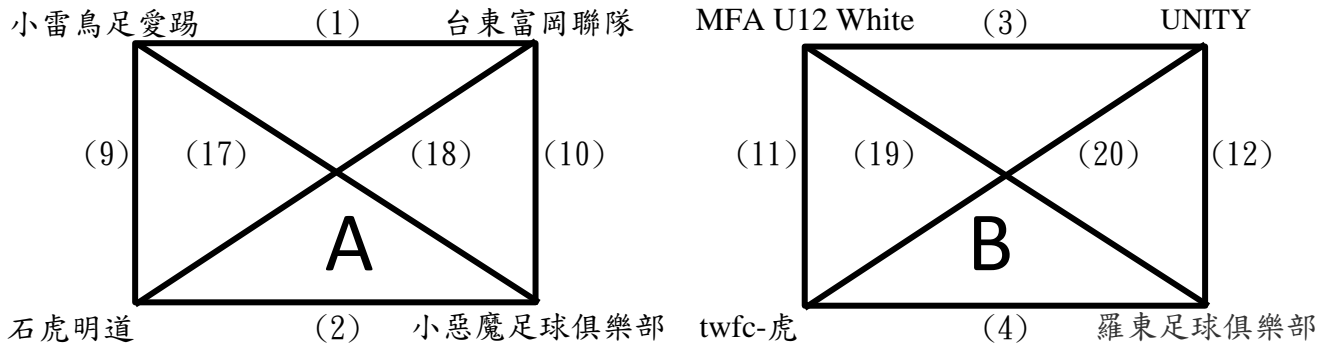

2022全國學童盃足球錦標賽總決賽 公開六年級組

高雄市立楠梓足球場