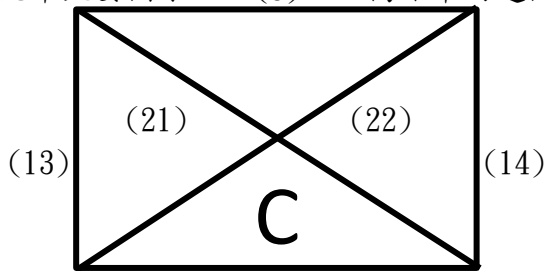

屏東縣民和國小 (2)

臺中市清水國小 (4) 高雄市右昌國小

臺北市大安國小 (5) 高雄市阿蓮國小

臺中市國安國小 (7) 高雄市桂林國小