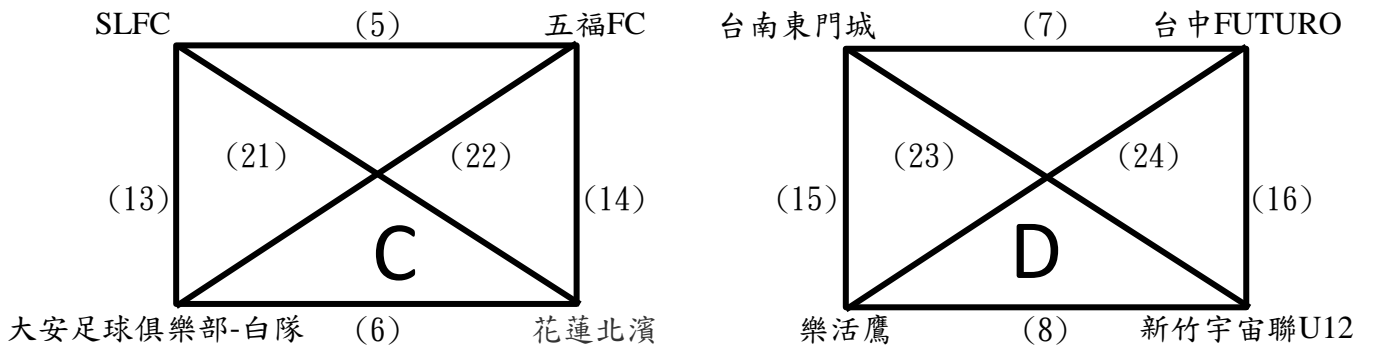

2022全國學童盃足球錦標賽總決賽 公開六年級組

高雄市立楠梓足球場