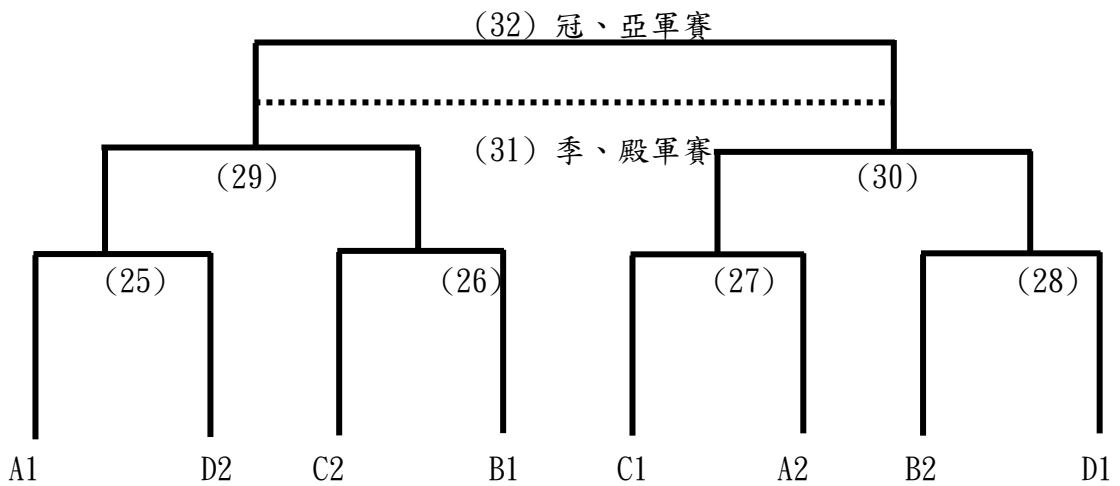

2022全國學童盃足球錦標賽總決賽 公開四年級組

高雄市立楠梓足球場