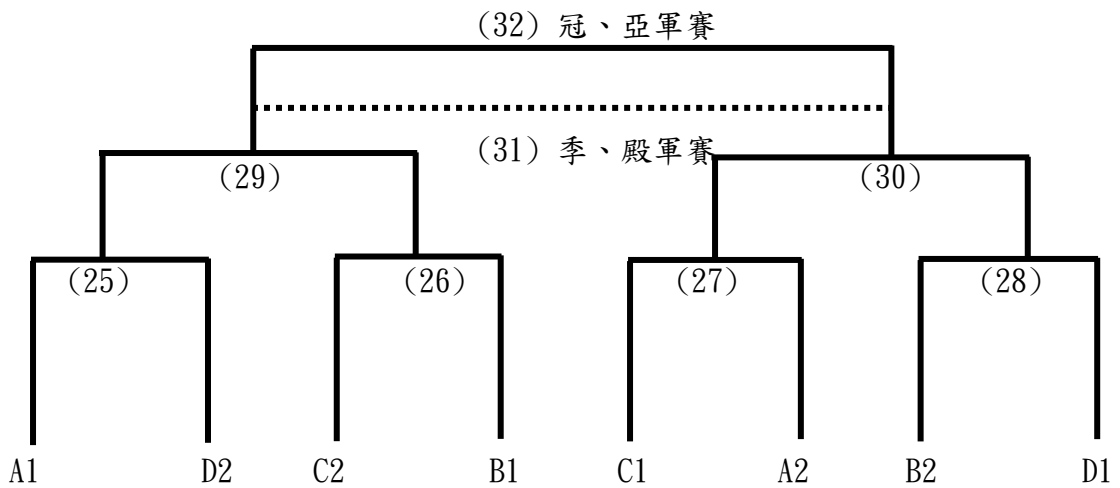

2022全國學童盃足球錦標賽總決賽 公開六年級組

高雄市立楠梓足球場