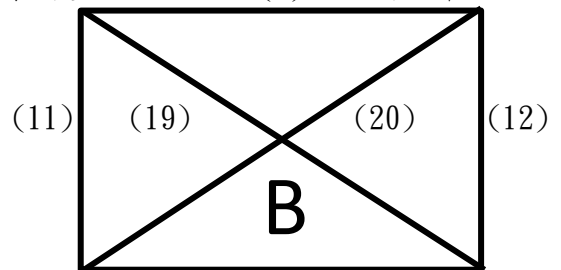

2022全國學童盃足球錦標賽總決賽 學校四年級組

高雄市立楠梓足球場

臺中市協和國小 (1) 花蓮縣北埔國小 臺東縣豐里國小 (3) 新北市自強國小