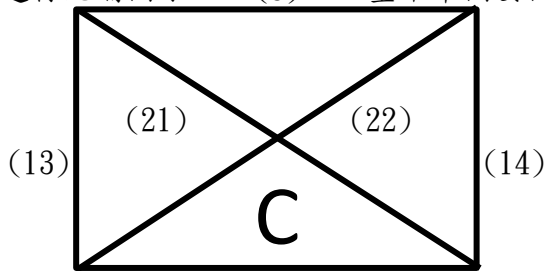

2022全國學童盃足球錦標賽總決賽 學校六年級組

高雄市立楠梓足球場

高雄市文山國小 (1) 高雄市阿蓮國小 桃園市中原國小 (3) 臺中市賴厝國小

宜蘭縣凱旋國小 (2) 宜蘭縣員山國小 高雄市後勁國小 (4) 桃園市同安國小

花蓮縣北埔國小 (5) 臺中市國安國小

花蓮縣化仁國小 (7) 臺中市協和國小

新北市蘆洲國小 (6) 臺北市士東國小 臺北市天母國小 (8) 彰化縣南郭國小

(32) 冠、亞軍賽

(31) 季、殿軍賽