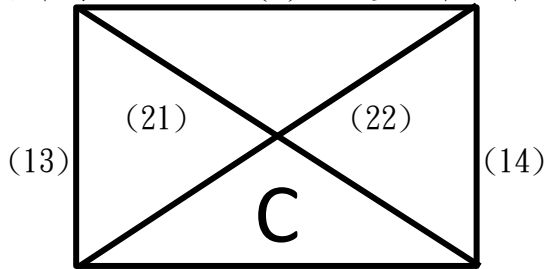

桃園市同德國小 (2) 高雄市後勁國小 臺東縣寶茂國小 (4) 高雄市右昌國小

臺中市清水國小 (5) 臺北市石牌國小