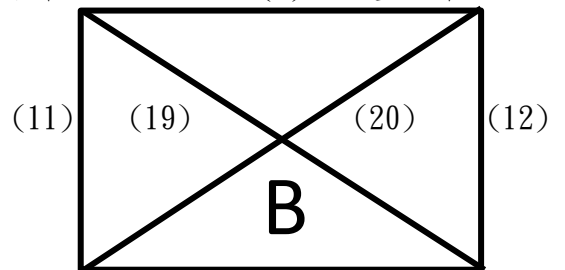

2022全國學童盃足球錦標賽總決賽 學校五年級組

高雄市立楠梓足球場

宜蘭縣南屏國小 (1) 新北市蘆洲國小 (3) 臺中市南屯國小 (3) 臺北市百齡國小