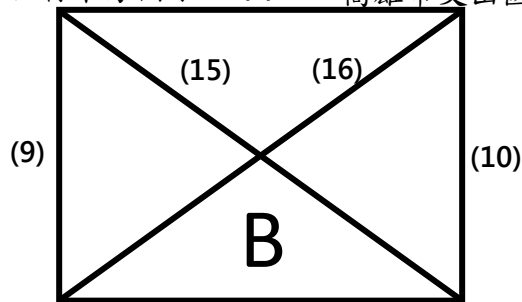

花蓮縣東里國小 (4) 新北市新市國小

新竹縣興隆國小