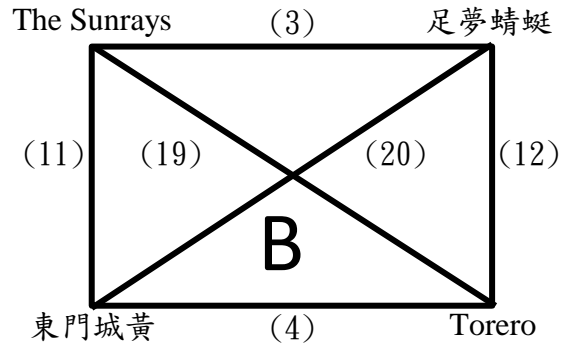

2022全國學童盃足球錦標賽總決賽 公開五年級組

高雄市立楠梓足球場