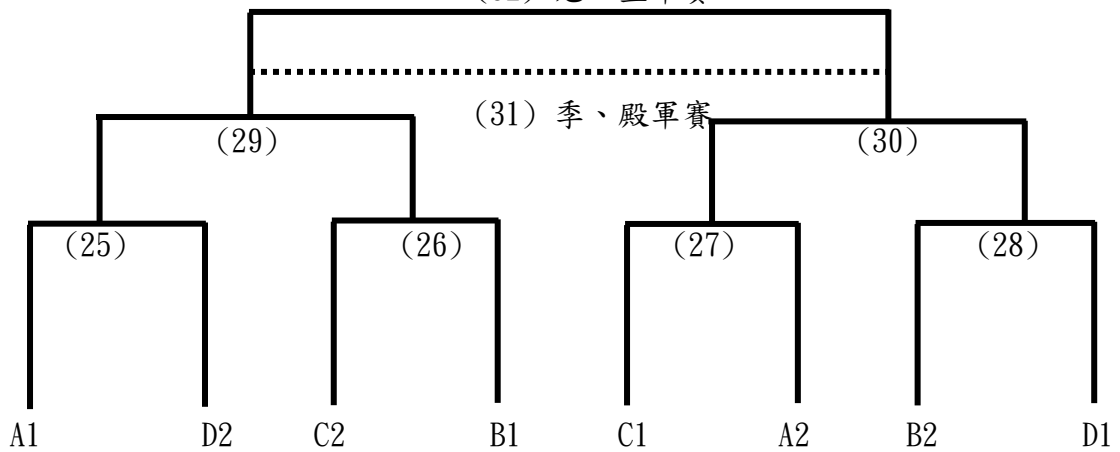

臺南市勝利國小 (6) 新北市自強國小

新北市莒光國小 (8) 桃園市自強國小

(32) 冠、亞軍賽

(31) 季、殿軍賽