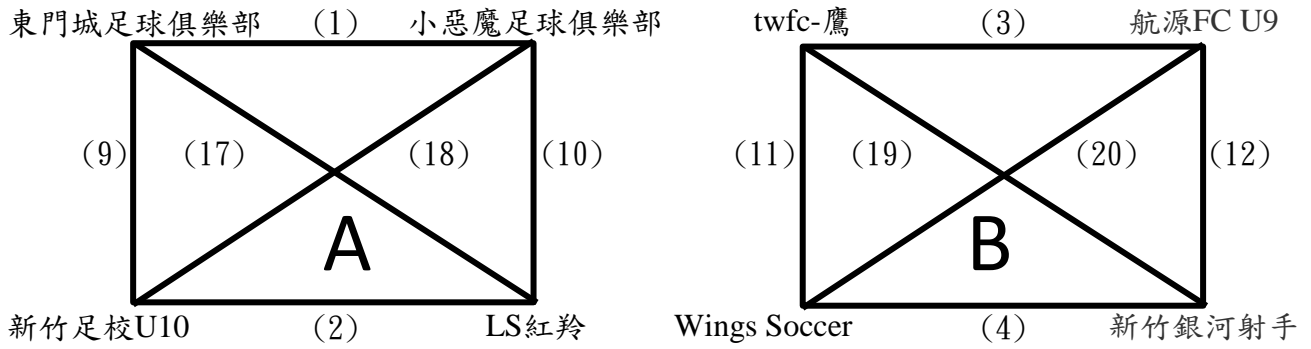

2022全國學童盃足球錦標賽總決賽 公開四年級組

高雄市立楠梓足球場