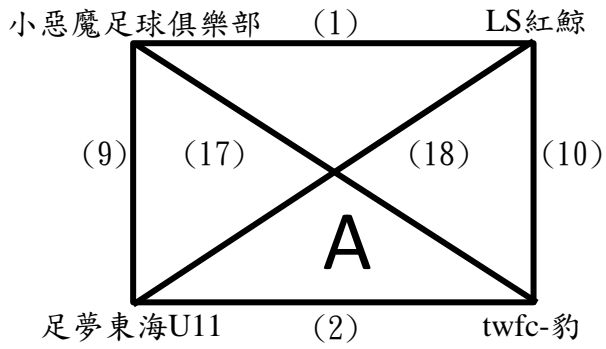

2022全國學童盃足球錦標賽總決賽 公開五年級組

高雄市立楠梓足球場