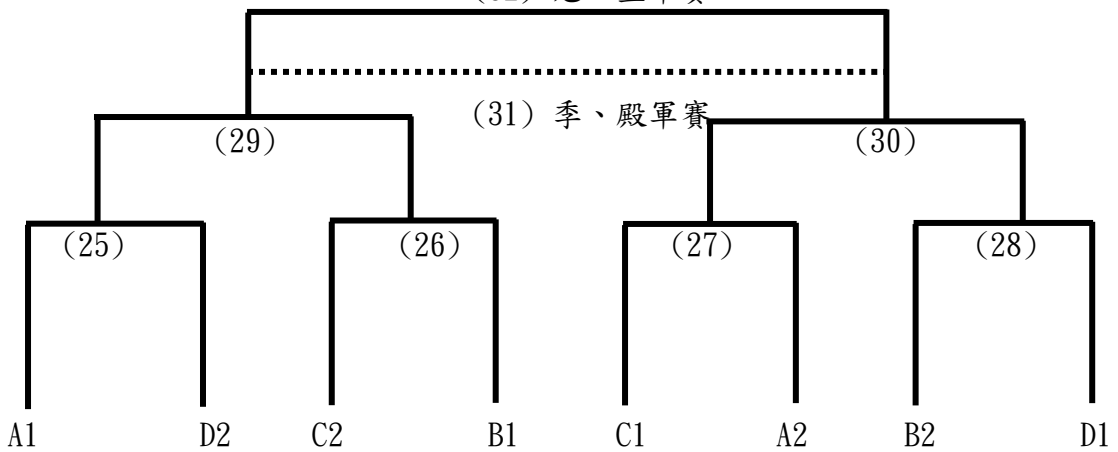

(31) 季、殿軍賽

2022全國學童盃足球錦標賽總決賽 學校六年級組

高雄市立楠梓足球場

日期	時間	場地	場次	隊名	成績	隊名
11月7日	09:00-10:00	A	(1)	高雄市文山國小	:	高雄市阿蓮國小
	09:00-10:00	B	(2)	宜蘭縣凱旋國小	:	宜蘭縣員山國小
	09:00-10:00	C	(3)	桃園市中原國小	:	臺中市賴厝國小
	09:00-10:00	D	(4)	高雄市後勁國小	:	桃園市同安國小
	10:00-11:00	A	(5)	花蓮縣北埔國小	:	臺中市國安國小
	10:00-11:00	B	(6)	新北市蘆洲國小	:	臺北市士東國小
	10:00-11:00	C	(7)	花蓮縣化仁國小	:	臺中市協和國小
	10:00-11:00	D	(8)	臺北市天母國小	:	彰化縣南郭國小
11月8日	14:00-15:00	A	(9)	宜蘭縣凱旋國小	:	高雄市文山國小
	14:00-15:00	B	(10)	宜蘭縣員山國小	:	高雄市阿蓮國小
	14:00-15:00	C	(11)	高雄市後勁國小	:	桃園市中原國小
	14:00-15:00	D	(12)	桃園市同安國小	:	臺中市賴厝國小
	15:00-16:00	A	(13)	新北市蘆洲國小	:	花蓮縣北埔國小
	15:00-16:00	B	(14)	臺北市士東國小	:	臺中市國安國小
	15:00-16:00	C	(15)	臺北市天母國小	:	花蓮縣化仁國小
	15:00-16:00	D	(16)	彰化縣南郭國小	:	臺中市協和國小
11月9日	11:00-12:00	A	(17)	宜蘭縣員山國小	:	高雄市文山國小
	11:00-12:00	B	(18)	高雄市阿蓮國小	:	宜蘭縣凱旋國小
	11:00-12:00	C	(19)	桃園市同安國小	:	桃園市中原國小
	11:00-12:00	D	(20)	臺中市賴厝國小	:	高雄市後勁國小
	13:00-14:00	A	(21)	臺北市士東國小	:	花蓮縣北埔國小
	13:00-14:00	B	(22)	臺中市國安國小	:	新北市蘆洲國小
	13:00-14:00	C	(23)	彰化縣南郭國小	:	花蓮縣化仁國小
	13:00-14:00	D	(24)	臺中市協和國小	:	臺北市天母國小
11月10日	11:00-12:00	C	(25)	A1	:	D2
	11:00-12:00	D	(26)	C2	:	B1
	13:00-14:00	A	(27)	C1	:	A2
	13:00-14:00	B	(28)	B2	:	D1