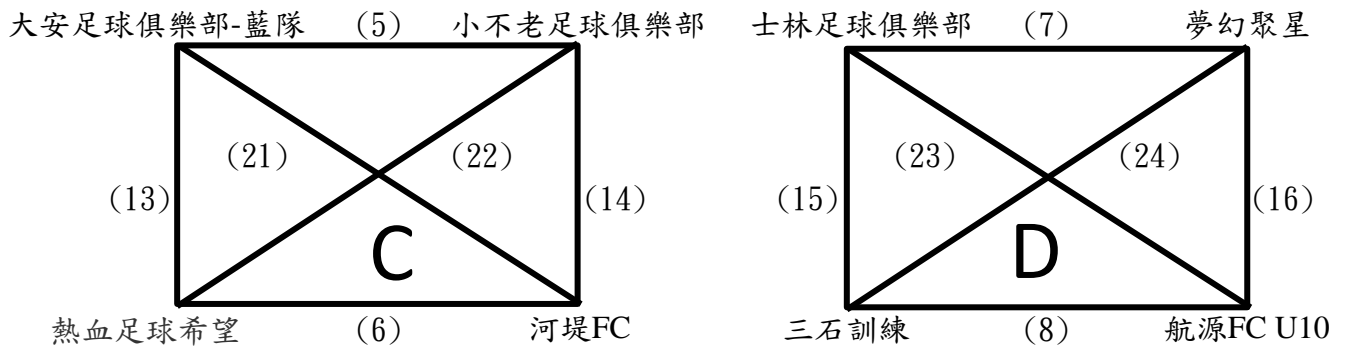

2022全國學童盃足球錦標賽總決賽 公開四年級組

高雄市立楠梓足球場