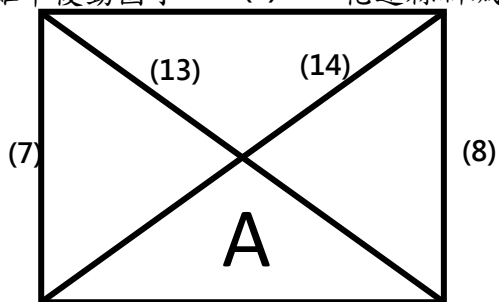

2022全國學童盃足球錦標賽總決賽 女子六年級組

高雄市立楠梓足球場

高雄市後勁國小 (1) 花蓮縣新城國小 彰化縣東芳國小 (3) 高雄市文山國小

桃園虎翼足球聯隊 (2) 富世FC