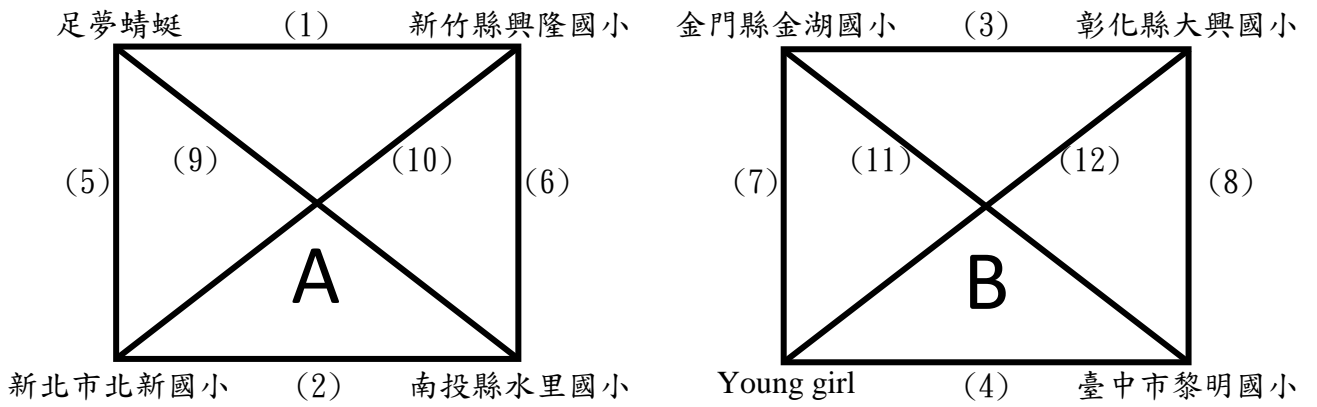

2022全國學童盃足球錦標賽總決賽 女子四年級組
高雄市立楠梓足球場