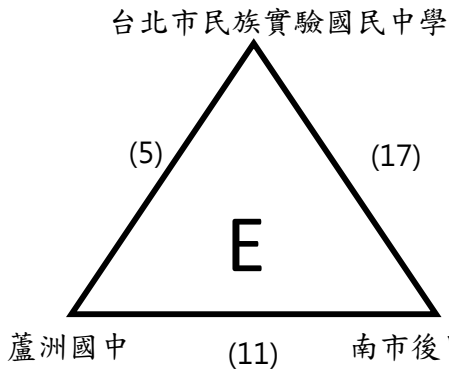

2022第一銀行全國青少年盃足球錦標賽
學校組