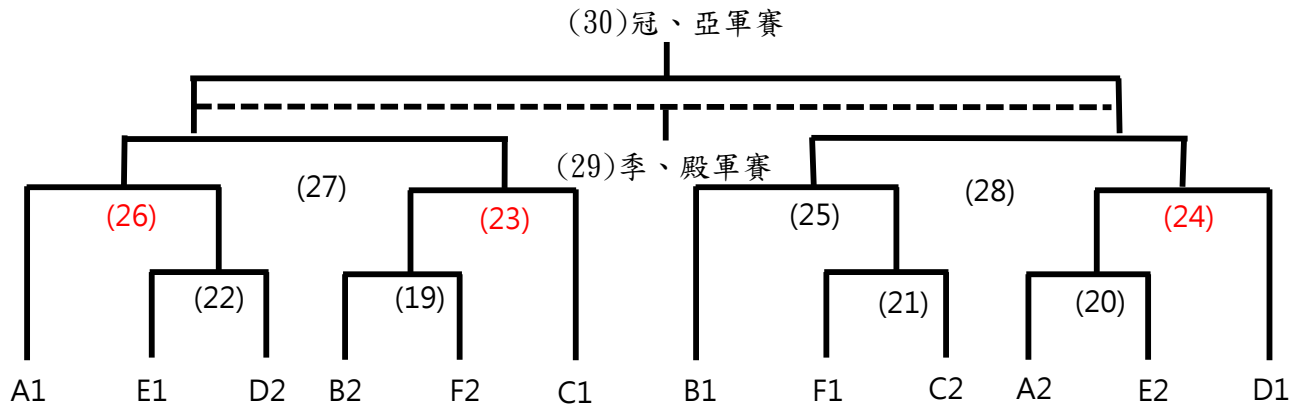

2022第一銀行全國青少年盃足球錦標賽
學校組