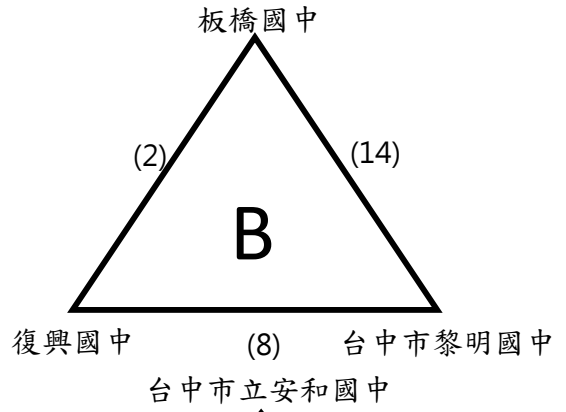

2022第一銀行全國青少年盃足球錦標賽
學校組