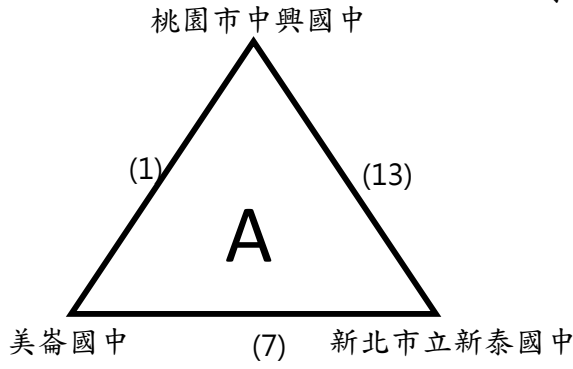

2022第一銀行全國青少年盃足球錦標賽
學校組