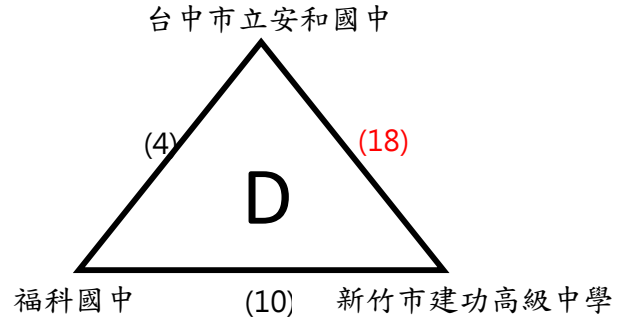

2022第一銀行全國青少年盃足球錦標賽
學校組