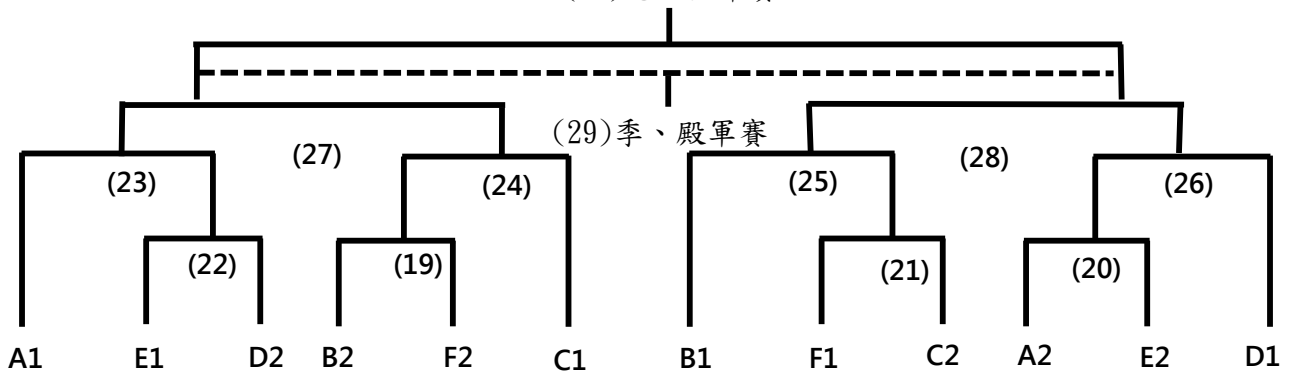

2022第一銀行全國青少年盃足球錦標賽
學校組

2022第一銀行全國青少年盃足球錦標賽

學校組

日期	時間	場地	場次	隊名	成績	隊名
9月16日	09:30-11:30	東體	(1)	桃園市中興國中		美崙國中
	13:30-15:30	東體	(2)	板橋國中		復興國中
	15:45-17:45	東體	(3)	化仁國中		潭秀國中
9月17日	09:30-11:30	豐田	(4)	台中市立安和國中		福科國中
	09:30-11:30	東體	(5)	台北市民族實驗國民中學		蘆洲國中
	13:30-15:30	豐田	(6)	清水高中國中部		高雄市立右昌國民中學
	13:30-15:30	東體	(7)	美崙國中		新北市立新泰國中
	15:45-17:45	豐田	(8)	復興國中		台中市黎明國中
	15:45-17:45	東體	(9)	潭秀國中		阿蓮國中
9月18日	09:30-11:30	東體	(10)	福科國中		新竹市建功高級中學
	13:30-15:30	東體	(11)	蘆洲國中		南市後甲國中
	15:45-17:45	東體	(12)	高雄市立右昌國民中學		宜蘭縣立順安國中
9月19日	09:30-11:30	豐田	(13)	新北市立新泰國中		桃園市中興國中
	18:00-20:00	豐田	(14)	台中市黎明國中		板橋國中
9月20日	09:30-11:30	豐田	(15)	阿蓮國中		化仁國中
	13:30-15:30	豐田	(16)	宜蘭縣立順安國中		清水高中國中部
	15:45-17:45	豐田	(17)	南市後甲國中		台北市民族實驗國民中學
	18:00-20:00	豐田	(18)	新竹市建功高級中學		台中市立安和國中
9月21日	09:30-11:30	豐田	(19)	B2		F2
	13:30-15:30	豐田	(20)	A2		E2
	15:45-17:45	豐田	(21)	F1		C2
	18:00-20:00	豐田	(22)	E1		D2
9月22日	09:30-11:30	豐田	(23)	A1		(22)W
	13:30-15:30	豐田	(24)	(20)W		C1
	15:45-17:45	豐田	(25)	B1		(21)W
	18:00-20:00	豐田	(26)	(19)W		D1
9月24日	09:30-11:30	豐田	(27)	(23)W		(24)W
	13:30-15:30	豐田	(28)	(25)W		(26)W
9月25日	09:30-11:30	豐田	(29)	季、殿軍賽(27)L		季、殿軍賽(28)L
	13:30-15:30	豐田	(30)	冠、亞軍賽(27)W		冠、亞軍賽(28)W