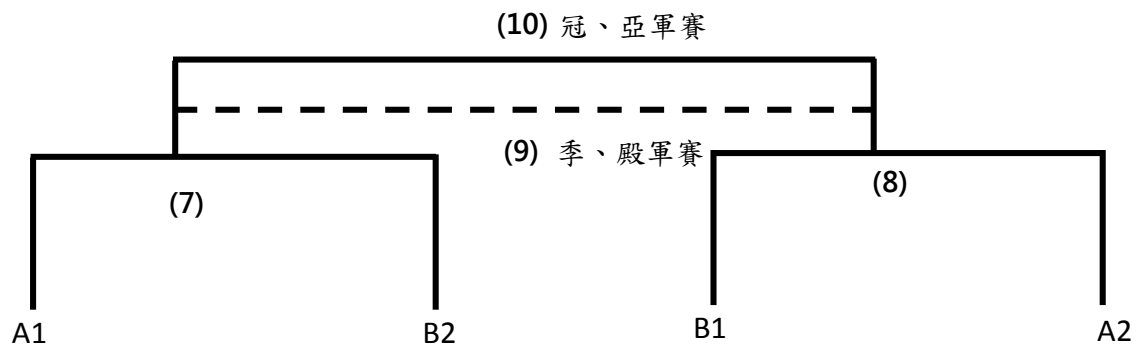

2022第一銀行全國青少年盃足球錦標賽
女子組

| 2022第一銀行全國青少年盃足球錦標賽 | | | | | | |
|---------------------|-------------|----|------|------------|----|------------|
| 女子組 | | | | | | |
| 日期 | 時間 | 場地 | 場次 | 隊名 | 成績 | 隊名 |
| 9月21日 | 13:30-15:30 | 東體 | (1) | 花蓮縣立秀林國民中學 | | 五權國中 |
| | 15:45-17:45 | 東體 | (2) | 水里國中 | | 臺東體中 |
| 9月22日 | 13:30-15:30 | 東體 | (3) | 五權國中 | | 高市鳳西 |
| | 15:45-17:45 | 東體 | (4) | 臺東體中 | | 宜蘭縣立順安國中 |
| 9月23日 | 13:30-15:30 | 豐田 | (5) | 高市鳳西 | | 花蓮縣立秀林國民中學 |
| | 15:45-17:45 | 豐田 | (6) | 宜蘭縣立順安國中 | | 水里國中 |
| 9月24日 | 15:45-17:45 | 豐田 | (7) | A1 | | B2 |
| | 18:00-20:00 | 豐田 | (8) | B1 | | A2 |
| 9月25日 | 15:45-17:45 | 豐田 | (9) | 季、殿軍賽(7)L | | 季、殿軍賽(8)L |
| | 18:00-20:00 | 豐田 | (10) | 冠、亞軍賽(7)W | | 冠、亞軍賽(8)W |