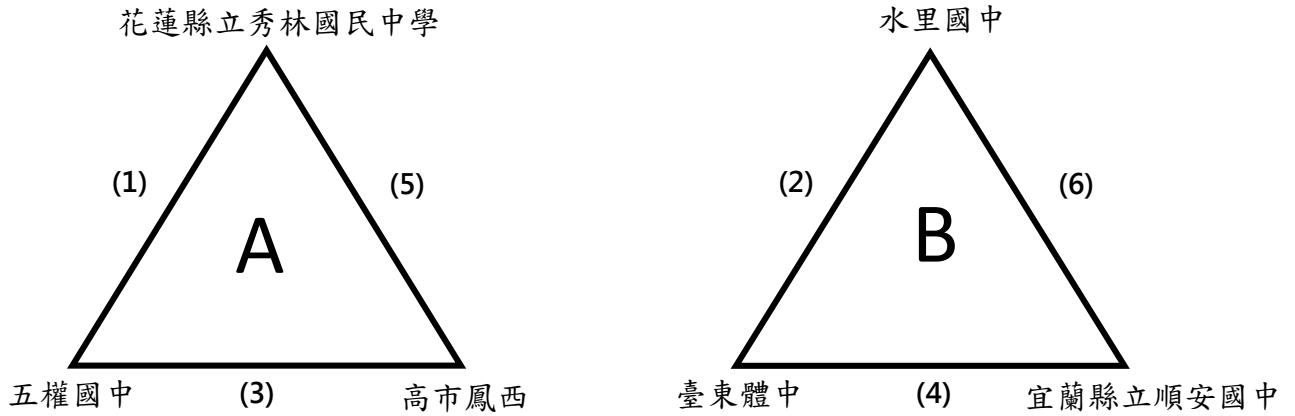

2022第一銀行全國青少年盃足球錦標賽
女子組

| 2022第一銀行全國青少年盃足球錦標賽 | | | | | | |
|---------------------|-------------|----|------|------------|----|------------|
| 女子組 | | | | | | |
| 日期 | 時間 | 場地 | 場次 | 隊名 | 成績 | 隊名 |
| 9月21日 | 13:30-15:30 | 東體 | (1) | 花蓮縣立秀林國民中學 | | 五權國中 |
| | 15:45-17:45 | 東體 | (2) | 水里國中 | | 臺東體中 |
| 9月22日 | 13:30-15:30 | 東體 | (3) | 五權國中 | | 高市鳳西 |
| | 15:45-17:45 | 東體 | (4) | 臺東體中 | | 宜蘭縣立順安國中 |
| 9月23日 | 13:30-15:30 | 豐田 | (5) | 高市鳳西 | | 花蓮縣立秀林國民中學 |
| | 15:45-17:45 | 豐田 | (6) | 宜蘭縣立順安國中 | | 水里國中 |
| 9月24日 | 15:45-17:45 | 豐田 | (7) | A1 | | B2 |
| | 18:00-20:00 | 豐田 | (8) | B1 | | A2 |
| 9月25日 | 15:45-17:45 | 豐田 | (9) | 季、殿軍賽(7)L | | 季、殿軍賽(8)L |
| | 18:00-20:00 | 豐田 | (10) | 冠、亞軍賽(7)W | | 冠、亞軍賽(8)W |