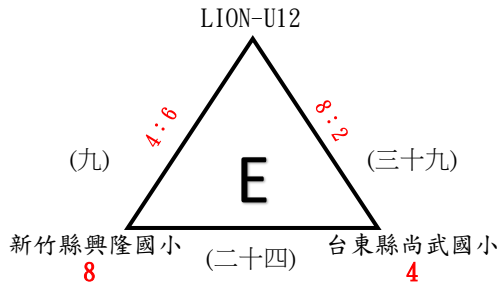

2022兆豐銀行全國體育署盃FUTSAL足球錦標賽

U13男生組賽程