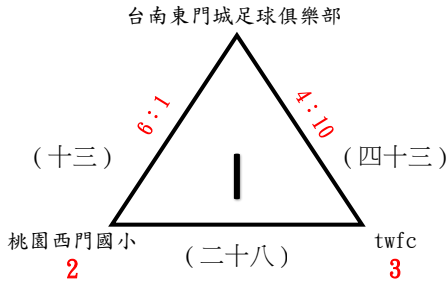

# 2022兆豐銀行全國體育署盃FUTSAL足球錦標賽

U13男生組賽程(國立臺東大學附屬體育高級中學)

日期	時間	場次	隊名	成績	隊名	場地
8月20日 (六)	0900-1010	(一)	大園國小	2 : 2	崇倫Junior	場地A
		(二)	小浣熊鳳翔俱樂部	6 : 0	台東太平國小	場地B
	1010-1120	(三)	FOCUS U12	3 : 3	台中市南屯國小	場地A
		(四)	SLFC	3 : 3	YLES永隆國小	場地B
	1120-1230	(五)	桃園市文山國小	12 : 1	建興國小	場地A
		(六)	臺東縣豐里國民小學	9 : 0	新光FC	場地B
	1230-1340	(七)	桃園市同安國小	7 : 6	花蓮縣東里國小	場地A
		(八)	佳里國小	14 : 2	大武國小足球隊	場地B
	1340-1450	(九)	LION-U12	6 : 4	新竹縣興隆國小	場地A
		(十)				
	1450-1600	(十一)	桃園市大業國小	0 : 3	高市新光	場地A
		(十二)	寧埔國小	9 : 2	七賢國小	場地B
	1600-1710	(十三)	台南東門城足球俱樂部	1 : 6	桃園西門國小	場地A
		(十四)	臺中市國安國小	1 : 1	台東豪豬	場地B
	1710-1820	(十五)	天母國小	3 : 6	中原國小	場地A
8月21日 (日)	0900-1010	(十六)	台東太平國小	1 : 24	大園國小	場地A
		(十七)	崇倫Junior	3 : 1	小浣熊鳳翔俱樂部	場地B
	1010-1120	(十八)	YLES永隆國小	3 : 0	FOCUS U12	場地A
		(十九)	台中市南屯國小	0 : 6	SLFC	場地B
	1120-1230	(二十)	新光FC	0 : 21	桃園市文山國小	場地A
		(二十一)	建興國小	0 : 9	臺東縣豐里國民小學	場地B
	1230-1340	(二十二)	大武國小足球隊	0 : 25	桃園市同安國小	場地A
		(二十三)	花蓮縣東里國小	8 : 2	佳里國小	場地B
	1340-1450	(二十四)	新竹縣興隆國小	8 : 4	台東縣尚武國小	場地A
		(二十五)				
	1450-1600	(二十六)	高市新光	0 : 8	石牌國小	場地A
		(二十七)	七賢國小	4 : 2	FOCUS U11	場地B
	1600-1710	(二十八)	桃園西門國小	2 : 3	twfc	場地A
		(二十九)	台東豪豬	2 : 4	足夢PYFC	場地B
	1710-1820	(三十)	中原國小	5 : 4	士東國小	場地A