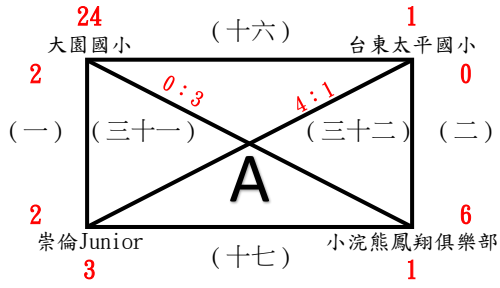

2022兆豐銀行全國體育署盃FUTSAL足球錦標賽

U13男生組賽程