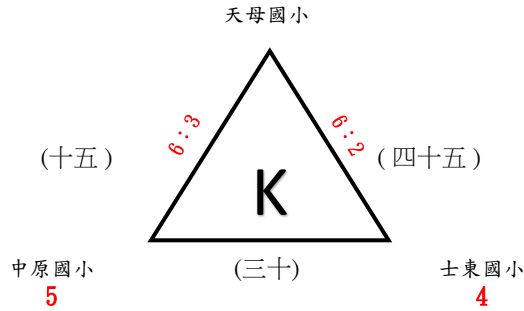

# 2022兆豐銀行全國體育署盃FUTSAL足球錦標賽

U13男生組賽程(國立臺東大學附屬體育高級中學)

日期	時間	場次	隊名	成績	隊名	場地
8月20日 (六)	0900-1010	(一)	大園國小	2 : 2	崇倫Junior	場地A
		(二)	小浣熊鳳翔俱樂部	6 : 0	台東太平國小	場地B
	1010-1120	(三)	FOCUS U12	3 : 3	台中市南屯國小	場地A
		(四)	SLFC	3 : 3	YLES永隆國小	場地B
	1120-1230	(五)	桃園市文山國小	12 : 1	建興國小	場地A
		(六)	臺東縣豐里國民小學	9 : 0	新光FC	場地B
	1230-1340	(七)	桃園市同安國小	7 : 6	花蓮縣東里國小	場地A
		(八)	佳里國小	14 : 2	大武國小足球隊	場地B
	1340-1450	(九)	LION-U12	6 : 4	新竹縣興隆國小	場地A
		(十)				
	1450-1600	(十一)	桃園市大業國小	0 : 3	高市新光	場地A
		(十二)	寧埔國小	9 : 2	七賢國小	場地B
	1600-1710	(十三)	台南東門城足球俱樂部	1 : 6	桃園西門國小	場地A
		(十四)	臺中市國安國小	1 : 1	台東豪豬	場地B
	1710-1820	(十五)	天母國小	3 : 6	中原國小	場地A
8月21日 (日)	0900-1010	(十六)	台東太平國小	1 : 24	大園國小	場地A
		(十七)	崇倫Junior	3 : 1	小浣熊鳳翔俱樂部	場地B
	1010-1120	(十八)	YLES永隆國小	3 : 0	FOCUS U12	場地A
		(十九)	台中市南屯國小	0 : 6	SLFC	場地B
	1120-1230	(二十)	新光FC	0 : 21	桃園市文山國小	場地A
		(二十一)	建興國小	0 : 9	臺東縣豐里國民小學	場地B
	1230-1340	(二十二)	大武國小足球隊	0 : 25	桃園市同安國小	場地A
		(二十三)	花蓮縣東里國小	8 : 2	佳里國小	場地B
	1340-1450	(二十四)	新竹縣興隆國小	8 : 4	台東縣尚武國小	場地A
		(二十五)				
	1450-1600	(二十六)	高市新光	0 : 8	石牌國小	場地A
		(二十七)	七賢國小	4 : 2	FOCUS U11	場地B
	1600-1710	(二十八)	桃園西門國小	2 : 3	twfc	場地A
		(二十九)	台東豪豬	2 : 4	足夢PYFC	場地B
	1710-1820	(三十)	中原國小	5 : 4	士東國小	場地A