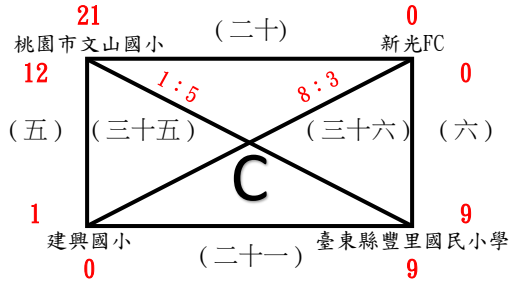

2022兆豐銀行全國體育署盃FUTSAL足球錦標賽

U13男生組賽程