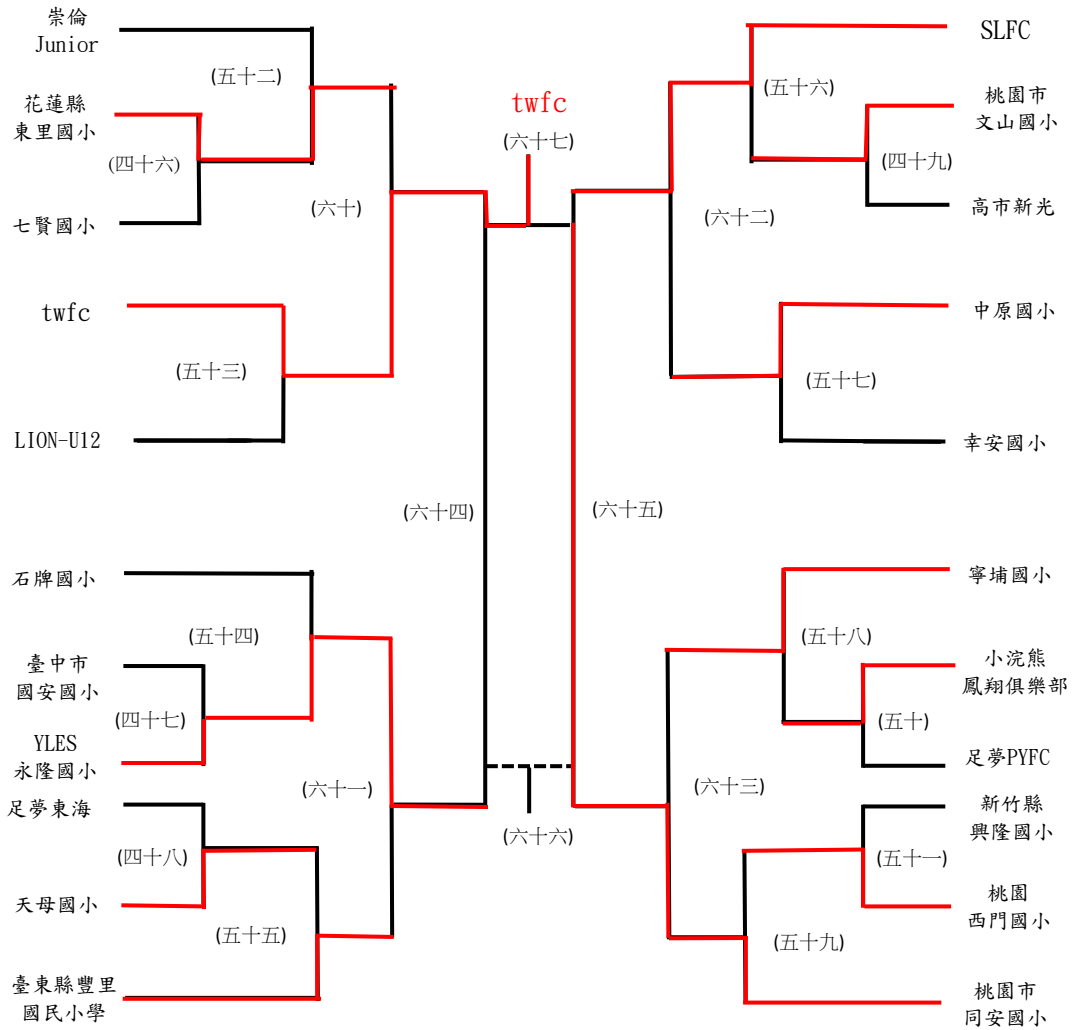

# 2022兆豐銀行全國體育署盃FUTSAL足球錦標賽

U13男生組賽程(國立臺東大學附屬體育高級中學)

日期	時間	場次	隊名	成績	隊名	場地
8月20日 (六)	0900-1010	(一)	大園國小	2 : 2	崇倫Junior	場地A
		(二)	小浣熊鳳翔俱樂部	6 : 0	台東太平國小	場地B
	1010-1120	(三)	FOCUS U12	3 : 3	台中市南屯國小	場地A
		(四)	SLFC	3 : 3	YLES永隆國小	場地B
	1120-1230	(五)	桃園市文山國小	12 : 1	建興國小	場地A
		(六)	臺東縣豐里國民小學	9 : 0	新光FC	場地B
	1230-1340	(七)	桃園市同安國小	7 : 6	花蓮縣東里國小	場地A
		(八)	佳里國小	14 : 2	大武國小足球隊	場地B
	1340-1450	(九)	LION-U12	6 : 4	新竹縣興隆國小	場地A
		(十)				
	1450-1600	(十一)	桃園市大業國小	0 : 3	高市新光	場地A
		(十二)	寧埔國小	9 : 2	七賢國小	場地B
	1600-1710	(十三)	台南東門城足球俱樂部	1 : 6	桃園西門國小	場地A
		(十四)	臺中市國安國小	1 : 1	台東豪豬	場地B
	1710-1820	(十五)	天母國小	3 : 6	中原國小	場地A
8月21日 (日)	0900-1010	(十六)	台東太平國小	1 : 24	大園國小	場地A
		(十七)	崇倫Junior	3 : 1	小浣熊鳳翔俱樂部	場地B
	1010-1120	(十八)	YLES永隆國小	3 : 0	FOCUS U12	場地A
		(十九)	台中市南屯國小	0 : 6	SLFC	場地B
	1120-1230	(二十)	新光FC	0 : 21	桃園市文山國小	場地A
		(二十一)	建興國小	0 : 9	臺東縣豐里國民小學	場地B
	1230-1340	(二十二)	大武國小足球隊	0 : 25	桃園市同安國小	場地A
		(二十三)	花蓮縣東里國小	8 : 2	佳里國小	場地B
	1340-1450	(二十四)	新竹縣興隆國小	8 : 4	台東縣尚武國小	場地A
		(二十五)				
	1450-1600	(二十六)	高市新光	0 : 8	石牌國小	場地A
		(二十七)	七賢國小	4 : 2	FOCUS U11	場地B
	1600-1710	(二十八)	桃園西門國小	2 : 3	twfc	場地A
		(二十九)	台東豪豬	2 : 4	足夢PYFC	場地B
	1710-1820	(三十)	中原國小	5 : 4	士東國小	場地A