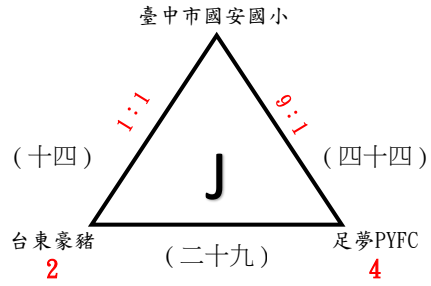

# 2022兆豐銀行全國體育署盃FUTSAL足球錦標賽

U13男生組賽程(國立臺東大學附屬體育高級中學)

日期	時間	場次	隊名	成績	隊名	場地
8月20日 (六)	0900-1010	(一)	大園國小	2 : 2	崇倫Junior	場地A
		(二)	小浣熊鳳翔俱樂部	6 : 0	台東太平國小	場地B
	1010-1120	(三)	FOCUS U12	3 : 3	台中市南屯國小	場地A
		(四)	SLFC	3 : 3	YLES永隆國小	場地B
	1120-1230	(五)	桃園市文山國小	12 : 1	建興國小	場地A
		(六)	臺東縣豐里國民小學	9 : 0	新光FC	場地B
	1230-1340	(七)	桃園市同安國小	7 : 6	花蓮縣東里國小	場地A
		(八)	佳里國小	14 : 2	大武國小足球隊	場地B
	1340-1450	(九)	LION-U12	6 : 4	新竹縣興隆國小	場地A
		(十)				
	1450-1600	(十一)	桃園市大業國小	0 : 3	高市新光	場地A
		(十二)	寧埔國小	9 : 2	七賢國小	場地B
	1600-1710	(十三)	台南東門城足球俱樂部	1 : 6	桃園西門國小	場地A
		(十四)	臺中市國安國小	1 : 1	台東豪豬	場地B
	1710-1820	(十五)	天母國小	3 : 6	中原國小	場地A
8月21日 (日)	0900-1010	(十六)	台東太平國小	1 : 24	大園國小	場地A
		(十七)	崇倫Junior	3 : 1	小浣熊鳳翔俱樂部	場地B
	1010-1120	(十八)	YLES永隆國小	3 : 0	FOCUS U12	場地A
		(十九)	台中市南屯國小	0 : 6	SLFC	場地B
	1120-1230	(二十)	新光FC	0 : 21	桃園市文山國小	場地A
		(二十一)	建興國小	0 : 9	臺東縣豐里國民小學	場地B
	1230-1340	(二十二)	大武國小足球隊	0 : 25	桃園市同安國小	場地A
		(二十三)	花蓮縣東里國小	8 : 2	佳里國小	場地B
	1340-1450	(二十四)	新竹縣興隆國小	8 : 4	台東縣尚武國小	場地A
		(二十五)				
	1450-1600	(二十六)	高市新光	0 : 8	石牌國小	場地A
		(二十七)	七賢國小	4 : 2	FOCUS U11	場地B
	1600-1710	(二十八)	桃園西門國小	2 : 3	twfc	場地A
		(二十九)	台東豪豬	2 : 4	足夢PYFC	場地B
	1710-1820	(三十)	中原國小	5 : 4	士東國小	場地A