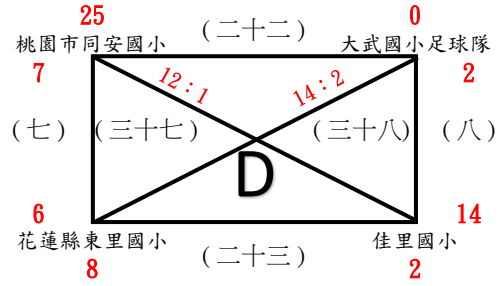

2022兆豐銀行全國體育署盃FUTSAL足球錦標賽

U13男生組賽程