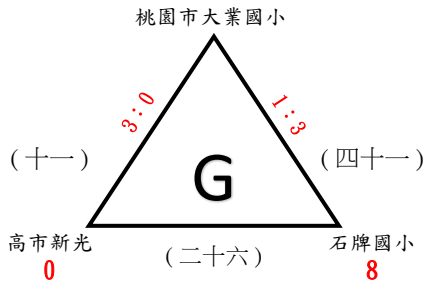

2022兆豐銀行全國體育署盃FUTSAL足球錦標賽

U13男生組賽程