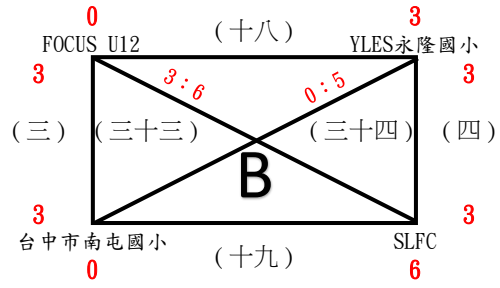

2022兆豐銀行全國體育署盃FUTSAL足球錦標賽

U13男生組賽程