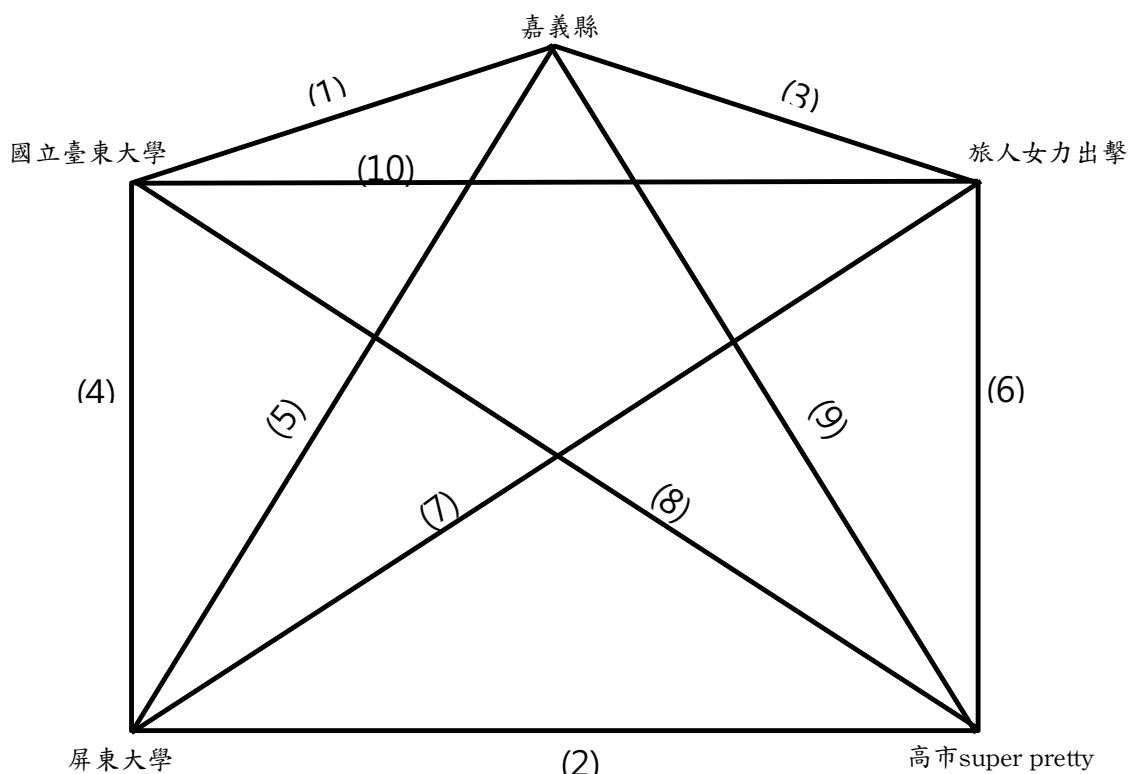

2022兆豐銀行全國體育署盃FUTSAL足球錦標賽 社會女子組

2022兆豐銀行全國體育署盃FUTSAL足球錦標賽 社會女子組					
場地：吳鳳科技大學					
日期	時間	場次	隊名	成績	隊名
7月25日	13:10-14:40	(1)	嘉義縣	4:1	國立臺東大學
	14:50-16:20	(2)	屏東大學	0:1	高市super pretty
7月26日	15:00-16:30	(3)	旅人女力出擊	1:9	嘉義縣
	16:40-18:10	(4)	國立臺東大學	4:1	屏東大學
7月27日	15:00-16:30	(5)	屏東大學	2:4	嘉義縣
	16:40-18:10	(6)	旅人女力出擊	1:10	高市super pretty
7月28日	15:00-16:30	(7)	旅人女力出擊	1:13	屏東大學
	16:40-18:10	(8)	國立臺東大學	2:3	高市super pretty
7月29日	15:00-16:30	(9)	高市super pretty	2:0	嘉義縣
	16:40-18:10	(10)	旅人女力出擊	1:5	國立臺東大學