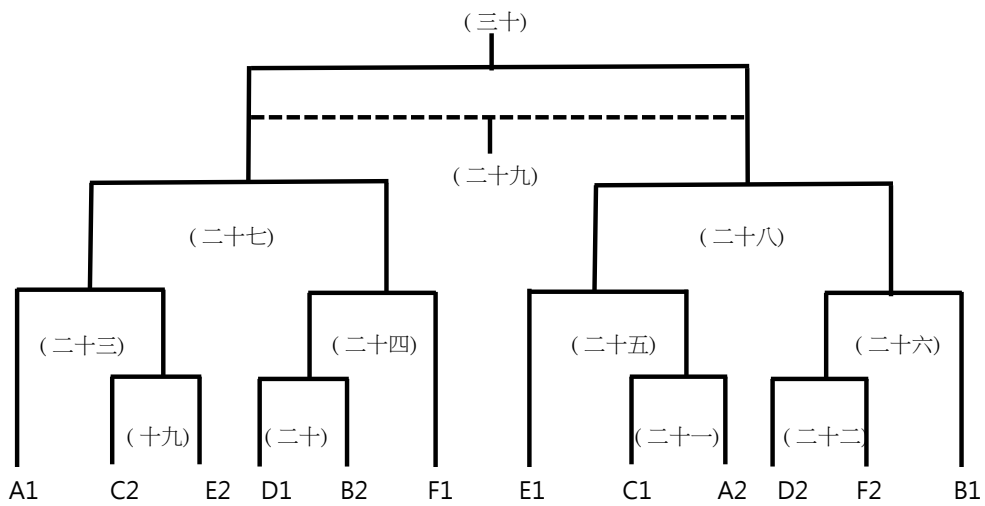

2022兆豐銀行全國體育署盃FUTSAL足球錦標賽

U16女生組賽程

2022兆豐銀行全國體育署盃FUTSAL足球錦標賽

U16女生組賽程(國立臺東大學附屬體育高級中學)

日期	時間	場次	隊名	成績	隊名	場地
8月13日 (六)	1600-1710	(一)	高雄市右昌國中		經國國中	場地A
		(二)	屏東縣立中正國中		花蓮縣光復國中	場地B
	1710-1820	(三)	嘉義縣新港國中		臺東體中藍	場地A
		(四)	雲縣宜梧		阿蓮國中	場地B
	1820-1930	(五)	後勁國中		過溝國中	場地A
		(六)	嘉義縣六嘉國中		蘆洲國中	場地B
8月14日 (日)	1600-1710	(七)	經國國中		宜蘭縣立順安國中	場地A
		(八)	花蓮縣光復國中		水里國中	場地B
	1710-1820	(九)	臺東體中藍		瑞祥高中(國中組)	場地A
		(十)	阿蓮國中		新竹縣博愛國中	場地B
	1820-1930	(十一)	過溝國中		臺東體中橘	場地A
		(十二)	蘆洲國中		鳳西國中	場地B
8月15日 (一)	1450-1600	(十三)	宜蘭縣立順安國中		高雄市右昌國中	場地A
		(十四)	水里國中		屏東縣立中正國中	場地B
	1600-1710	(十五)	瑞祥高中(國中組)		嘉義縣新港國中	場地A
		(十六)	新竹縣博愛國中		雲縣宜梧	場地B
	1710-1820	(十七)	臺東體中橘		後勁國中	場地A
		(十八)	鳳西國中		嘉義縣六嘉國中	場地B
8月16日 (二)	1010-1120	(十九)	C2		E2	場地A
		(二十)	D1		B2	場地B
	1120-1230	(二十一)	C1		A2	場地A
		(二十二)	D2		F2	場地B
	1450-1600	(二十三)	A1		十九勝	場地A
		(二十四)	二十勝		F1	場地B
	1600-1710	(二十五)	E1		二十一勝	場地A
		(二十六)	二十二勝		B1	場地B
8月17日 (三)	1010-1120	(二十七)	二十三勝		二十四勝	場地A
		(二十八)	二十五勝		二十六勝	場地B
	1450-1600	(二十九)	季、殿軍賽二十七敗		季、殿軍賽二十八敗	場地A
		(三十)	冠、亞軍賽二十七勝		冠、亞軍賽二十八勝	場地B