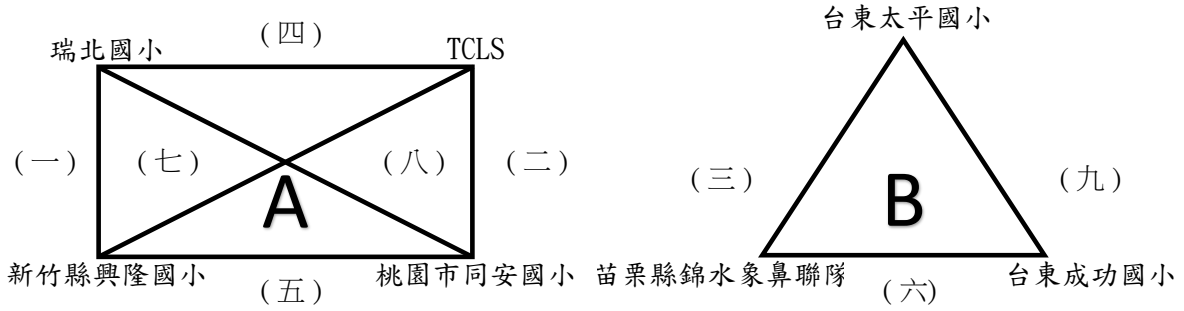

2022兆豐銀行全國體育署盃FUTSAL足球錦標賽

U13女生組賽程

2022兆豐銀行全國體育署盃FUTSAL足球錦標賽

U13女生組賽程(國立臺東大學附屬體育高級中學)

日期	時間	場次	隊名	成績	隊名	場地
8月23日 (二)	1230-1340	(一)	瑞北國小		新竹縣興隆國小	場地A
		(二)	桃園市同安國小		TCLS	場地B
	1340-1450	(三)	台東太平國小		苗栗縣錦水象鼻聯隊	場地A
8月24日 (三)	1010-1120	(四)	TCLS		瑞北國小	場地A
		(五)	新竹縣興隆國小		桃園市同安國小	場地B
	1120-1230	(六)	苗栗縣錦水象鼻聯隊		台東成功國小	場地A
	1600-1710	(七)	TCLS		新竹縣興隆國小	場地A
		(八)	瑞北國小		桃園市同安國小	場地B
1710-1820	(九)	台東成功國小		台東太平國小	場地A	
8月25日 (四)	1010-1120	(十)	A1		B2	場地A
		(十一)	B1		A2	場地B
	1450-1600	(十二)	季、殿軍賽十敗		季、殿軍賽十一敗	場地A
		(十三)	冠、亞軍賽十勝		冠、亞軍賽十一勝	場地B