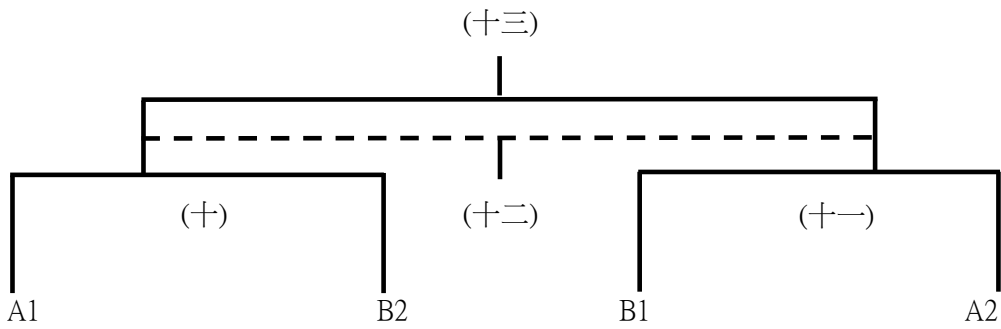

2022兆豐銀行全國體育署盃FUTSAL足球錦標賽

U13女生組賽程

2022兆豐銀行全國體育署盃FUTSAL足球錦標賽

U13女生組賽程(國立臺東大學附屬體育高級中學)

日期	時間	場次	隊名	成績	隊名	場地
8月23日 (二)	1230-1340	(一)	瑞北國小		新竹縣興隆國小	場地A
		(二)	桃園市同安國小		TCLS	場地B
	1340-1450	(三)	台東太平國小		苗栗縣錦水象鼻聯隊	場地A
8月24日 (三)	1010-1120	(四)	TCLS		瑞北國小	場地A
		(五)	新竹縣興隆國小		桃園市同安國小	場地B
	1120-1230	(六)	苗栗縣錦水象鼻聯隊		台東成功國小	場地A
	1600-1710	(七)	TCLS		新竹縣興隆國小	場地A
		(八)	瑞北國小		桃園市同安國小	場地B
1710-1820	(九)	台東成功國小		台東太平國小	場地A	
8月25日 (四)	1010-1120	(十)	A1		B2	場地A
		(十一)	B1		A2	場地B
	1450-1600	(十二)	季、殿軍賽十敗		季、殿軍賽十一敗	場地A
		(十三)	冠、亞軍賽十勝		冠、亞軍賽十一勝	場地B