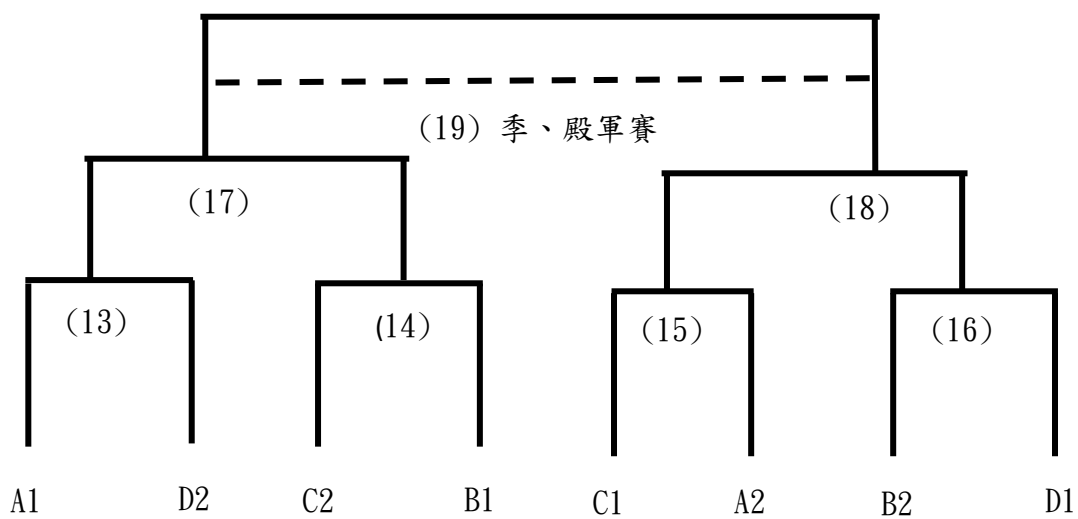

2022第一銀行全國青少年盃足球錦標賽
公開組

(20)冠、亞軍賽

2022第一銀行全國青少年盃足球錦標賽

公開組

| 日期 | 時間 | 場地 | 場次 | 隊名 | 成績 | 隊名 |
|-------|-------------|----|------|------------|----|------------|
| 8月20日 | 14:00-16:00 | 豐田 | (1) | 1 | : | 2 |
| | | 體中 | (2) | 4 | : | 5 |
| | 16:15-18:15 | 豐田 | (3) | 7 | : | 8 |
| | | 體中 | (4) | 10 | : | 11 |
| 8月21日 | 14:00-16:00 | 豐田 | (5) | 2 | : | 3 |
| | | 體中 | (6) | 5 | : | 6 |
| | 16:15-18:15 | 豐田 | (7) | 8 | : | 9 |
| | | 體中 | (8) | 11 | : | 12 |
| 8月22日 | 14:00-16:00 | 豐田 | (9) | 3 | : | 1 |
| | | 體中 | (10) | 6 | : | 4 |
| | 16:15-18:15 | 豐田 | (11) | 9 | : | 7 |
| | | 體中 | (12) | 12 | : | 10 |
| 8月23日 | 14:00-16:00 | 豐田 | (13) | A1 | : | D2 |
| | | 體中 | (14) | C2 | : | B1 |
| | 16:15-18:15 | 豐田 | (15) | C1 | : | A2 |
| | | 體中 | (16) | B2 | : | D1 |
| 8月25日 | 14:00-16:00 | 豐田 | (17) | (13)W | : | (14)W |
| | 16:15-18:15 | 豐田 | (18) | (15)W | : | (16)W |
| 8月26日 | 14:00-16:00 | 豐田 | (19) | 季、殿軍賽(17)L | : | 季、殿軍賽(18)L |
| | 16:15-18:15 | 豐田 | (20) | 冠、亞軍賽(17)W | : | 冠、亞軍賽(18)W |