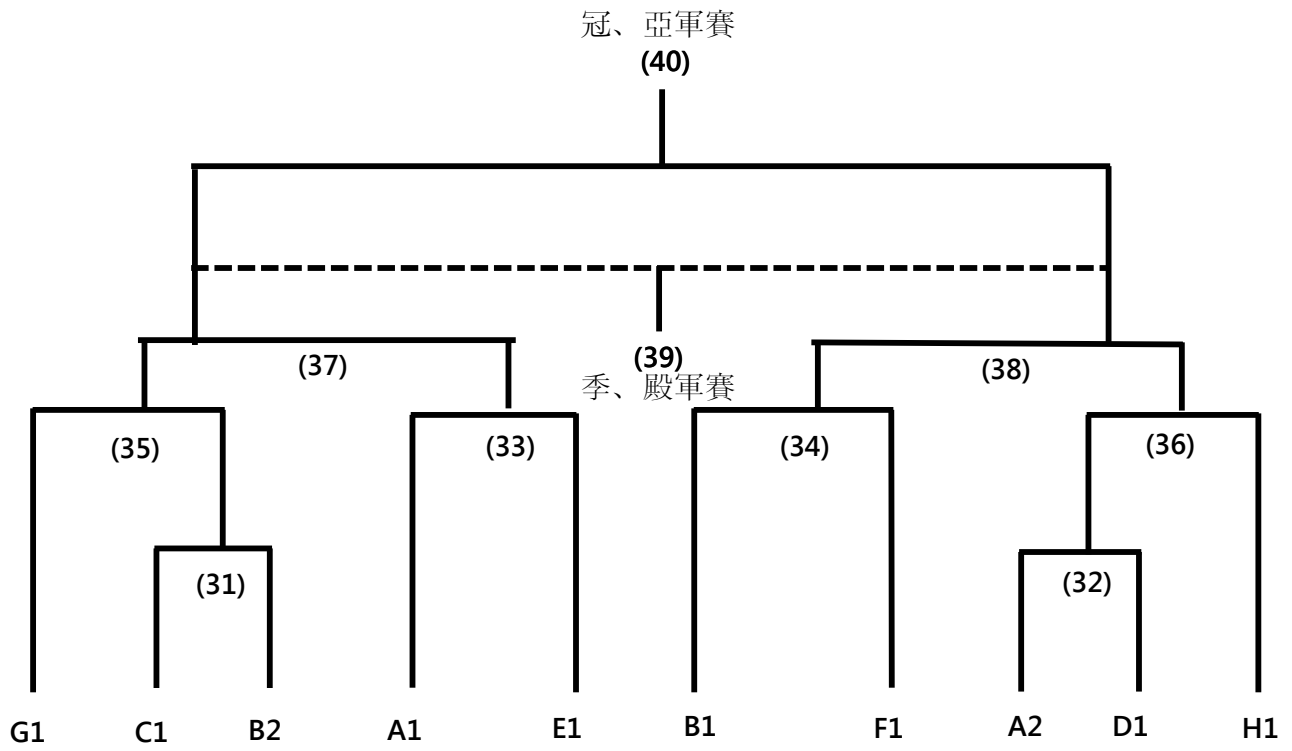

2020全國少年盃足球錦標賽 公開組五年級
臺中市朝馬專用足球場

2020全國少年盃足球錦標賽 公開組五年級
臺中市朝馬專用足球場

2020全國少年盃足球錦標賽 公開組五年級

臺中市朝馬專用足球場

| 日期 | 時間 | 場地 | 場次 | 隊名 | 成績 | 隊名 |
|-------|-------------|----|------|------------|----|------------|
| 6月6日 | 08:00-09:00 | A | (1) | 1 | | 2 |
| | 08:00-09:00 | B | (2) | 5 | | 6 |
| | 09:30-10:30 | A | (3) | 3 | | 4 |
| | 09:30-10:30 | B | (4) | 7 | | 8 |
| | 09:30-10:30 | C | (5) | 9 | | 10 |
| | 09:30-10:30 | D | (6) | 12 | | 13 |
| | 11:00-12:00 | A | (7) | 15 | | 16 |
| | 11:00-12:00 | B | (8) | 18 | | 19 |
| | 11:00-12:00 | C | (9) | 21 | | 22 |
| | 11:00-12:00 | D | (10) | 24 | | 25 |
| | 12:30-13:30 | A | (11) | 3 | | 1 |
| | 12:30-13:30 | B | (12) | 7 | | 5 |
| | 14:00-15:00 | A | (13) | 4 | | 2 |
| | 14:00-15:00 | B | (14) | 8 | | 6 |
| | 14:00-15:00 | C | (15) | 10 | | 11 |
| | 14:00-15:00 | D | (16) | 13 | | 14 |
| | 15:30-16:30 | A | (17) | 16 | | 17 |
| | 15:30-16:30 | B | (18) | 19 | | 20 |
| | 15:30-16:30 | C | (19) | 22 | | 23 |
| | 15:30-16:30 | D | (20) | 25 | | 26 |
| 6月7日 | 09:30-10:30 | C | (21) | 1 | | 4 |
| | 09:30-10:30 | D | (22) | 5 | | 8 |
| | 11:00-12:00 | C | (23) | 2 | | 3 |
| | 11:00-12:00 | D | (24) | 6 | | 7 |
| | 12:30-13:30 | C | (25) | 11 | | 9 |
| | 12:30-13:30 | D | (26) | 14 | | 12 |
| | 14:00-15:00 | C | (27) | 17 | | 15 |
| | 14:00-15:00 | D | (28) | 20 | | 18 |
| | 15:30-16:30 | C | (29) | 23 | | 21 |
| | 15:30-16:30 | D | (30) | 26 | | 24 |
| 6月13日 | 09:30-10:30 | C | (31) | C1 | | B2 |
| | 09:30-10:30 | D | (32) | A2 | | D1 |
| | 11:00-12:00 | D | (33) | A1 | | E1 |
| | 14:00-15:00 | C | (34) | B1 | | F1 |
| | 14:00-15:00 | D | (35) | G1 | | (31)W |
| | 15:30-16:30 | D | (36) | (32)W | | H1 |
| 6月14日 | 08:00-09:00 | C | (37) | (35)W | | (33)W |
| | 08:00-09:00 | D | (38) | (34)W | | (36)W |
| | 12:30-13:30 | C | (39) | 季、殿軍賽(37)L | | 季、殿軍賽(38)L |
| | 12:30-13:30 | D | (40) | 冠、亞軍賽(37)W | | 冠、亞軍賽(38)W |